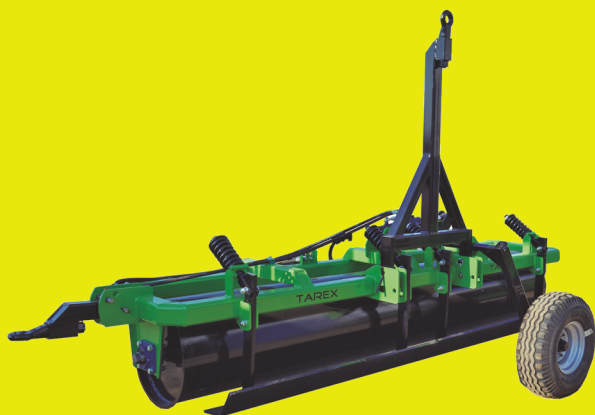

RULOS LISOS PARA CEREAL Y OLIVAR