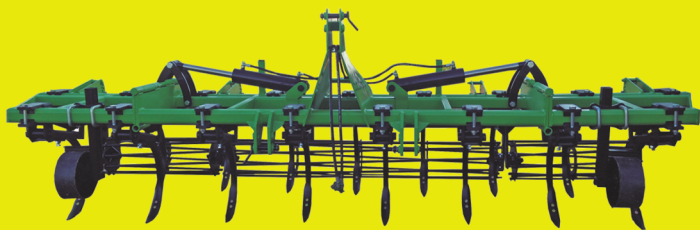

CULTIVADORES BRAZO TIPO CHISEL

➔ **FILAS:**
• 2, 3 y 4

➔ **BRAZOS**
• 25x25 • 30x30 • 32x32
• 35x35 • 40x30 • 40x40

➔ **ANCHOS DE TRABAJO:**
• De 1,10 a 9,00 metros

➔ **RODILLOS DE BARRAS:**
• De Ø350 a Ø500 mm.

DESBROZADORAS AGRÍCOLAS Y FORESTALES

- ➔ ANCHOS DE TRABAJO:
 - De 140 a 400 cms.
- ➔ TRANSMISIÓN CON EMBRAGUE
- ➔ FABRICADAS EN CHAPA DE 8 mm.
- ➔ PATINES EN CHAPA ANTIDESGASTE Y REGULABLES EN ALTURA

- ➔ PLATO REFORZADO

- ➔ TORRETA EN TUBO:
 - 80x60x6

MÁQUINA REPARTIDORA DE PAJA PARA GANADO

- MAQUINA TOTALMENTE HIDRÁULICA
- AUTOCARGANTE
- VÁLIDA PARA PACAS REDONDAS Y RECTANGULARES

ALOMADORES PARA PLANTACIONES DE ALMENDROS, FRUTALES Y OLIVOS

- APERTURA DE LAS ALAS MEDIANTE UNO O DOS CILINDROS HIDRÁULICOS
- EQUIPO DE LUCES PARA EL TRANSPORTE POR CARRETERA
- SE FABRICAN PARA CALLES DE 4, 5 Y 7 METROS DE ANCHO MÁXIMO
- GRACIAS A SU GRAN ROBUSTEZ ESTÁN INDICADOS PARA EMPRESAS DE SERVICIOS AGRÍCOLAS