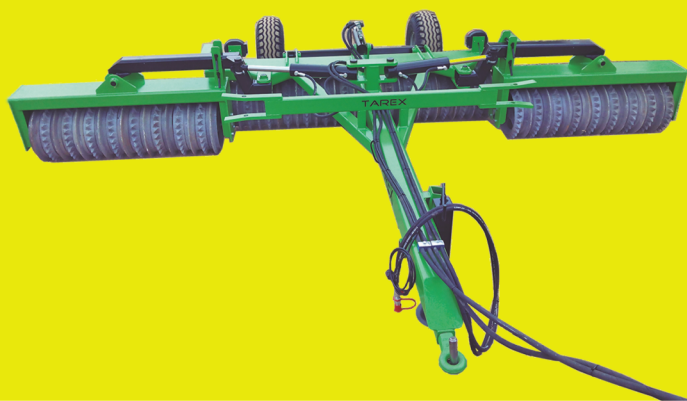

CULTIVADORES BRAZO TIPO CHISEL

➔ **FILAS:**
• 2, 3 y 4

➔ **BRAZOS**
• 25x25 • 30x30 • 32x32
• 35x35 • 40x30 • 40x40

➔ **ANCHOS DE TRABAJO:**
• De 1,10 a 9,00 metros

➔ **RODILLOS DE BARRAS:**
• De Ø350 a Ø500 mm.

DESBROZADORAS AGRÍCOLAS Y FORESTALES

- ➔ ANCHOS DE TRABAJO:
 - De 140 a 400 cms.
- ➔ TRANSMISIÓN CON EMBRAGUE
- ➔ FABRICADAS EN CHAPA DE 8 mm.
- ➔ PATINES EN CHAPA ANTIDESGASTE Y REGULABLES EN ALTURA

- ➔ PLATO REFORZADO

- ➔ TORRETA EN TUBO:
 - 80x60x6

MÁQUINA REPARTIDORA DE PAJA PARA GANADO

- MAQUINA TOTALMENTE HIDRÁULICA
- AUTOCARGANTE
- VÁLIDA PARA PACAS REDONDAS Y RECTANGULARES

ALOMADORES PARA PLANTACIONES DE ALMENDROS, FRUTALES Y OLIVOS

- APERTURA DE LAS ALAS MEDIANTE UNO O DOS CILINDROS HIDRÁULICOS
- EQUIPO DE LUCES PARA EL TRANSPORTE POR CARRETERA
- SE FABRICAN PARA CALLES DE 4, 5 Y 7 METROS DE ANCHO MÁXIMO
- GRACIAS A SU GRAN ROBUSTEZ ESTÁN INDICADOS PARA EMPRESAS DE SERVICIOS AGRÍCOLAS