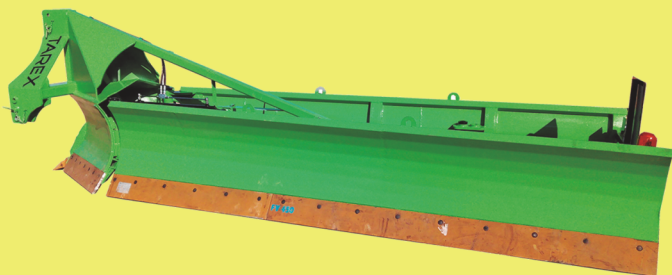

DESBROZADORAS AGRÍCOLAS Y FORESTALES

- ➔ ANCHOS DE TRABAJO:
 - De 140 a 400 cms.
- ➔ TRANSMISIÓN CON EMBRAGUE
- ➔ FABRICADAS EN CHAPA DE 8 mm.
- ➔ PATINES EN CHAPA ANTIDESGASTE Y REGULABLES EN ALTURA

- ➔ PLATO REFORZADO

- ➔ TORRETA EN TUBO:
 - 80x60x6

MÁQUINA REPARTIDORA DE PAJA PARA GANADO

- MAQUINA TOTALMENTE HIDRÁULICA
- AUTOCARGANTE
- VÁLIDA PARA PACAS REDONDAS Y RECTANGULARES

ALOMADORES PARA PLANTACIONES DE ALMENDROS, FRUTALES Y OLIVOS

- APERTURA DE LAS ALAS MEDIANTE UNO O DOS CILINDROS HIDRÁULICOS
- EQUIPO DE LUCES PARA EL TRANSPORTE POR CARRETERA
- SE FABRICAN PARA CALLES DE 4, 5 Y 7 METROS DE ANCHO MÁXIMO
- GRACIAS A SU GRAN ROBUSTEZ ESTÁN INDICADOS PARA EMPRESAS DE SERVICIOS AGRÍCOLAS