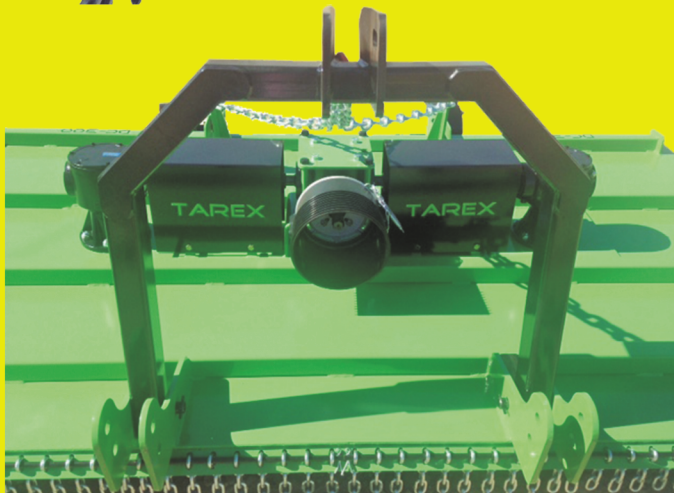

➔ **RASTRAS DE MUELLES:**
• En 2 y 3 Filas

➔ **CERROJOS EN LAS ARTICULACIONES:**
• Manuales o Hidráulicos

RULOS LISOS PARA CEREAL Y OLIVAR

RODILLOS DE DISCOS FIJOS O ARTICULADOS HORIZONTALES Y VERTICALES

DESBROZADORAS AGRÍCOLAS Y FORESTALES

- ➔ ANCHOS DE TRABAJO:
 - De 140 a 400 cms.
- ➔ TRANSMISIÓN CON EMBRAGUE
- ➔ FABRICADAS EN CHAPA DE 8 mm.
- ➔ PATINES EN CHAPA ANTIDESGASTE Y REGULABLES EN ALTURA

- ➔ PLATO REFORZADO

- ➔ TORRETA EN TUBO:
 - 80x60x6

MÁQUINA REPARTIDORA DE PAJA PARA GANADO

- MAQUINA TOTALMENTE HIDRÁULICA
- AUTOCARGANTE
- VÁLIDA PARA PACAS REDONDAS Y RECTANGULARES

ALOMADORES PARA PLANTACIONES DE ALMENDROS, FRUTALES Y OLIVOS

- APERTURA DE LAS ALAS MEDIANTE UNO O DOS CILINDROS HIDRÁULICOS
- EQUIPO DE LUCES PARA EL TRANSPORTE POR CARRETERA
- SE FABRICAN PARA CALLES DE 4, 5 Y 7 METROS DE ANCHO MÁXIMO
- GRACIAS A SU GRAN ROBUSTEZ ESTÁN INDICADOS PARA EMPRESAS DE SERVICIOS AGRÍCOLAS