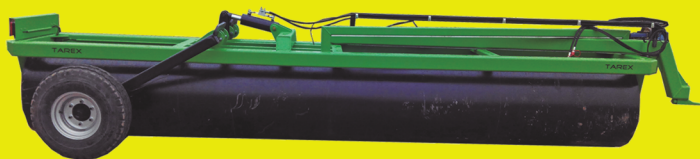

CULTIVADORES BRAZO TIPO CHISEL

➔ **FILAS:**
• 2, 3 y 4

➔ **BRAZOS**
• 25x25 • 30x30 • 32x32
• 35x35 • 40x30 • 40x40

➔ **ANCHOS DE TRABAJO:**
• De 1,10 a 9,00 metros

➔ **RODILLOS DE BARRAS:**
• De Ø350 a Ø500 mm.

➔ **RASTRAS DE MUELLES:**
• En 2 y 3 Filas

➔ **CERROJOS EN LAS ARTICULACIONES:**
• Manuales o Hidráulicos

RULOS LISOS PARA CEREAL Y OLIVAR

RODILLOS DE DISCOS FIJOS O ARTICULADOS HORIZONTALES Y VERTICALES

- ➔ TORRETA EN TUBO:
 - 80x60x6

MÁQUINA REPARTIDORA DE PAJA PARA GANADO

- MAQUINA TOTALMENTE HIDRÁULICA
- AUTOCARGANTE
- VÁLIDA PARA PACAS REDONDAS Y RECTANGULARES

ALOMADORES PARA PLANTACIONES DE ALMENDROS, FRUTALES Y OLIVOS

- APERTURA DE LAS ALAS MEDIANTE UNO O DOS CILINDROS HIDRÁULICOS
- EQUIPO DE LUCES PARA EL TRANSPORTE POR CARRETERA
- SE FABRICAN PARA CALLES DE 4, 5 Y 7 METROS DE ANCHO MÁXIMO
- GRACIAS A SU GRAN ROBUSTEZ ESTÁN INDICADOS PARA EMPRESAS DE SERVICIOS AGRÍCOLAS